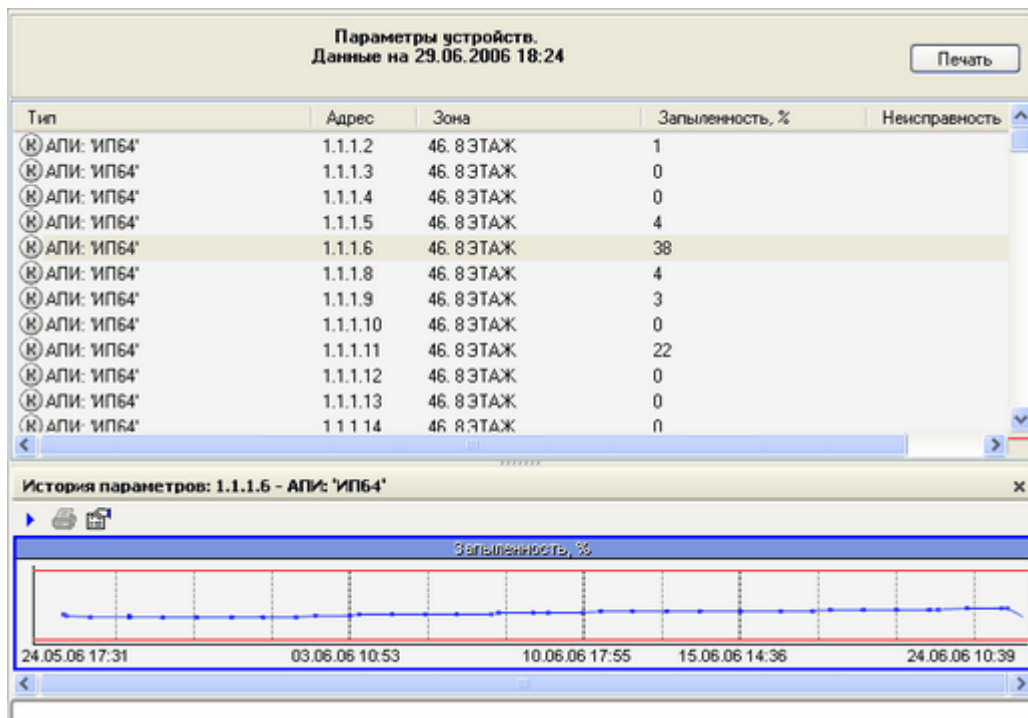

## 3.5.3

Печать

4

" "

(CTRL+3)

Печать

Показать на плане

История параметра

Свойства графика

Временной интервал

С 16.11.2009 9:00:00

По 23.11.2009 18:00:00

При открытии истории параметра

- Показывать последний час
- Показывать последний день
- Сохранять диапазон дат, введенный ранее