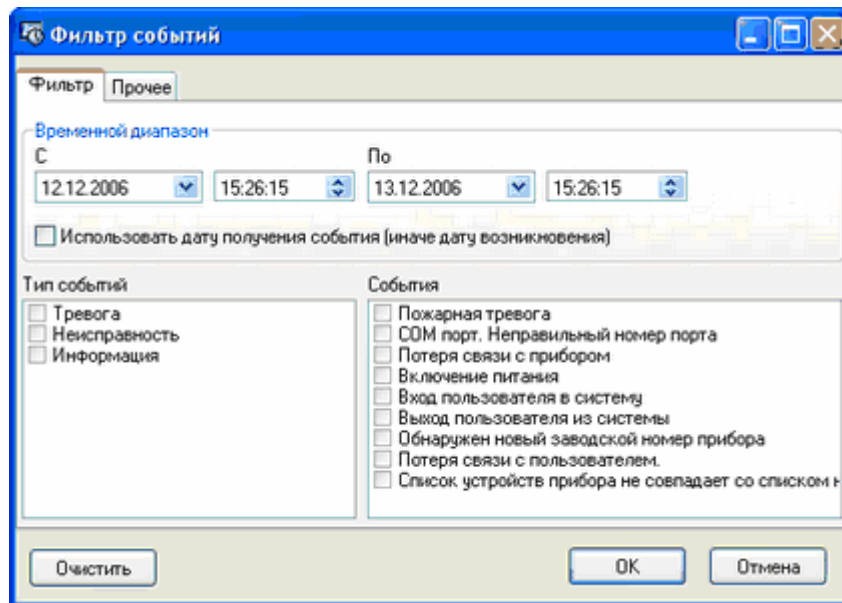

\_\_\_\_\_

\_\_\_\_\_

\_\_\_\_\_

3.5.2

" " " "

" " " "

При переходе в режим архива

- Показывать последний час
- Показывать последние 24 часа
- Сохранять диапазон дат, введенный ранее