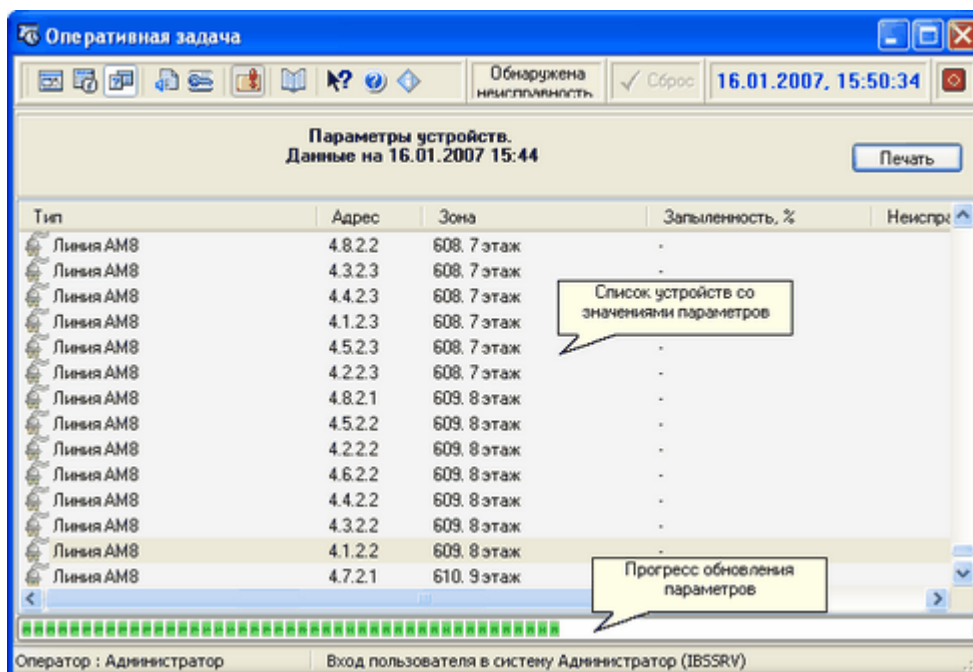

4

" "

(CTRL+3)