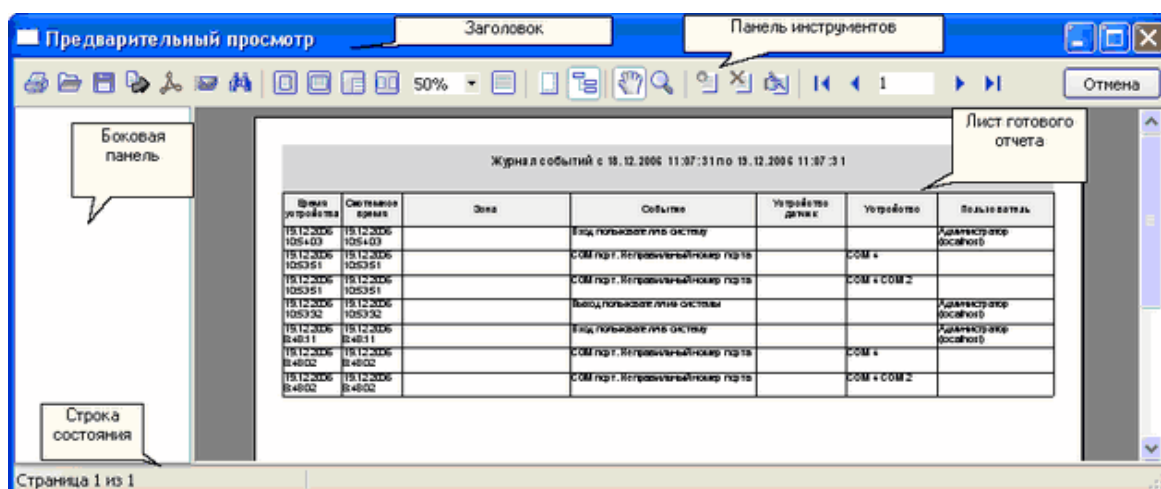

3.5.3

Печать