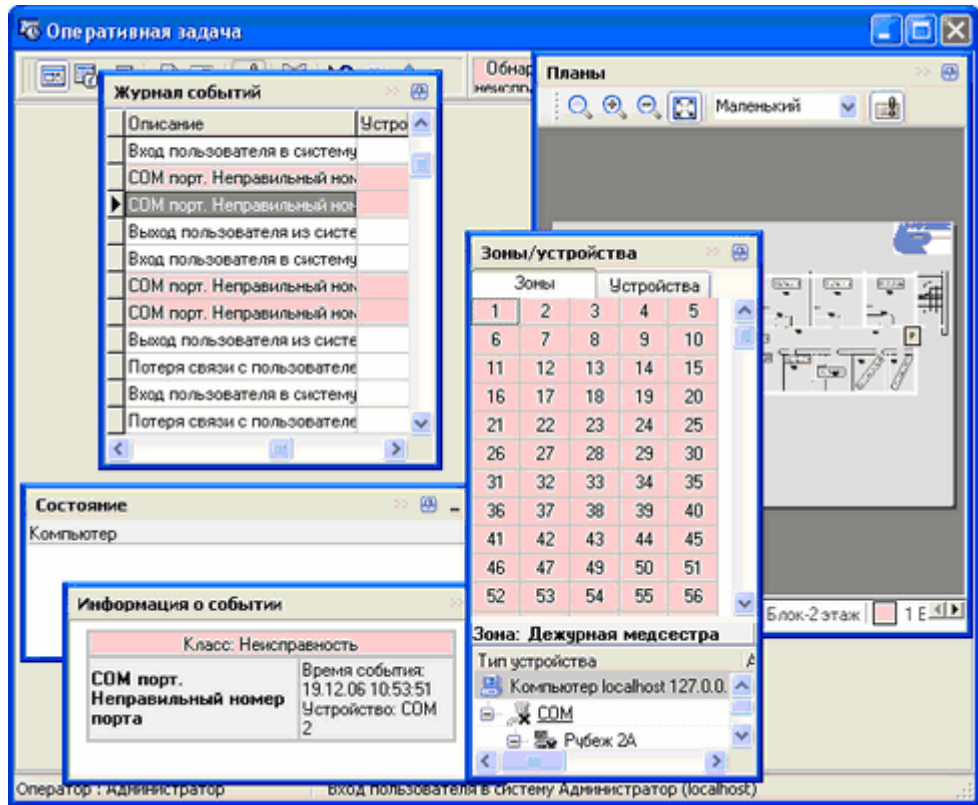

**Информация о событии**

Класс: Неисправность

Потеря связи с прибором

Время события: 13.01.07 16:19:14

Устройство: Рубеж 2А 2.9 (1 блок - 9 этаж)

**Планы**

Маленький

этаж №1

1 Блок-1 этаж | 1 Блок-2 этаж | 1 Блок-3 этаж | 1 Блок-4 этаж

**Журнал событий**

Время устройства	Системное время	Зона	Описание	Устройство - датчик	Устройство	Пользов
13.01.07 16:19:14	13.01.07 16:19:14		Потеря связи с прибором		Рубеж 2А 2.9	
13.01.07 16:19:10	13.01.07 16:19:10		Потеря связи с прибором		Рубеж 2А 2.9	

Оператор: Администратор | Рубеж 2А 2.9 (1 блок - 9 этаж) | Потеря связи с прибором

" / "
   
 " "
   
 " "
   
 " "

" "

3.4.2

/

" / "

Зоны/устройства			
Зоны		Устройства	
17	18	19	20
21	22	23	24
25	26	27	28
29	30	31	32