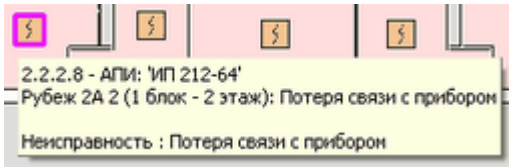

400, 800, 1600, 3200, 6400, 10000, 20000, 40000);

(10, 25, 50, 100, 200,