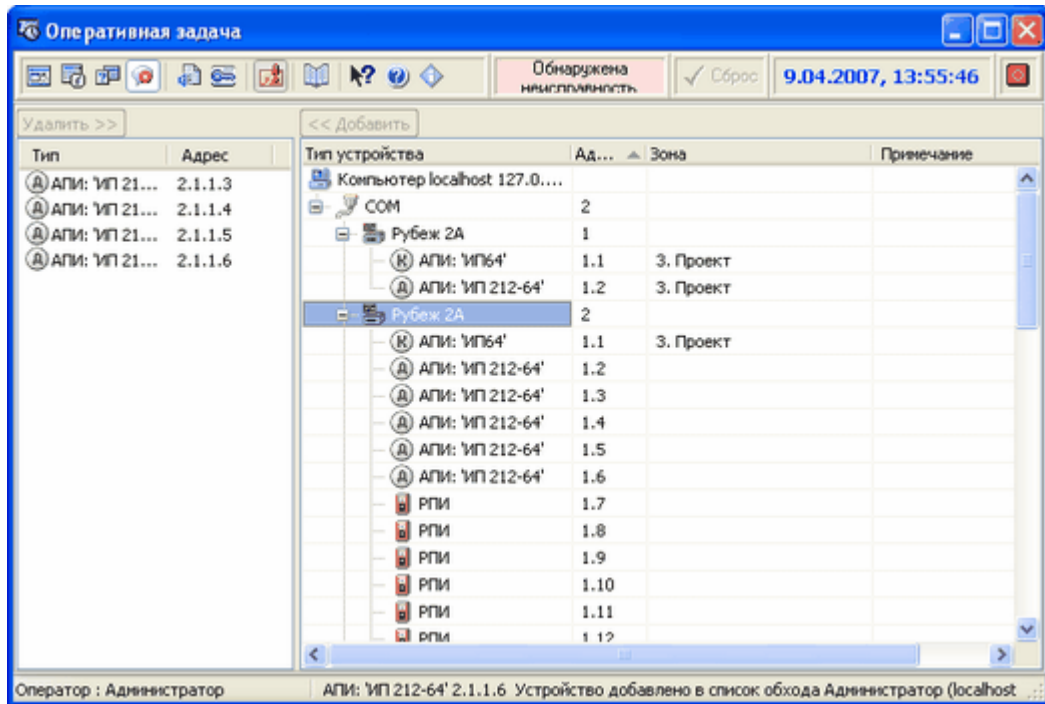

SHIFT + SHIFT

+

1/100

Shift +

5

" " " "

(CTRL+4)

"<<" ">>"