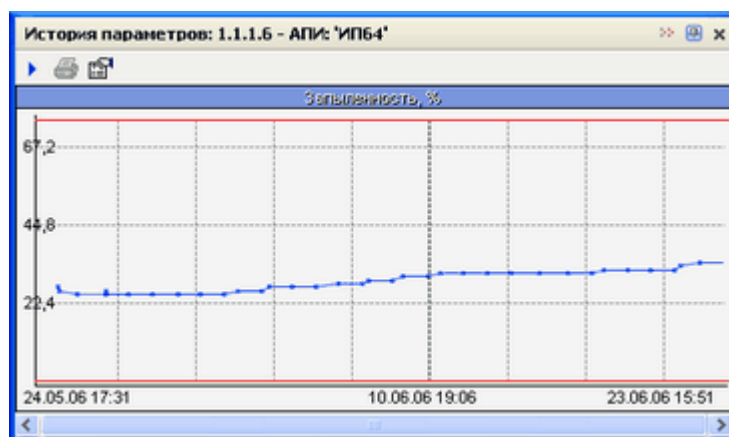

## 3.5.3

Печать

4

" "

(CTRL+3)

Печать

Показать на плане

История параметра

Свойства графика

Временной интервал

С 16.11.2009 9:00:00

По 23.11.2009 18:00:00

При открытии истории параметра

- Показывать последний час
- Показывать последний день
- Сохранять диапазон дат, введенный ранее