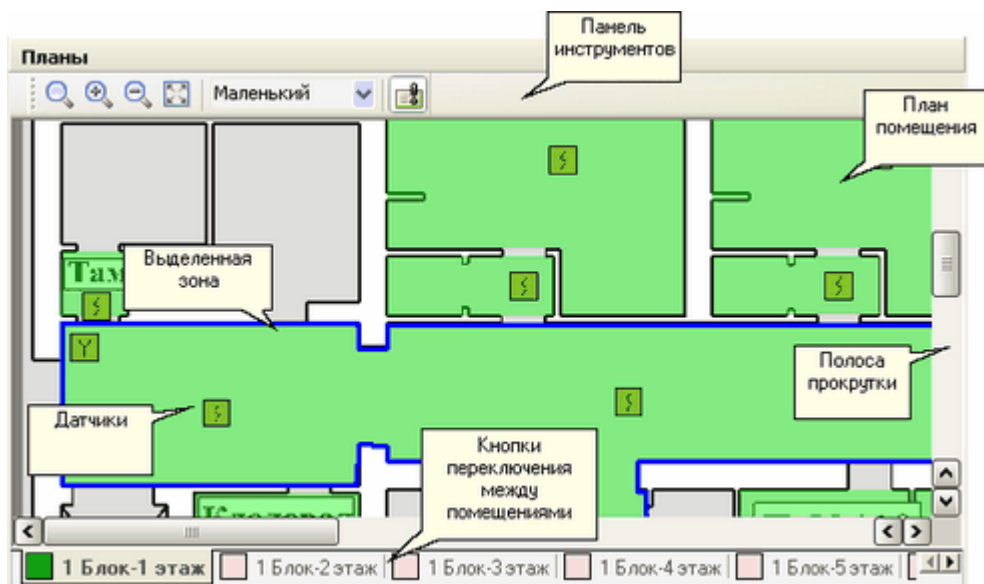

Зоны/устройства			
Зоны		Устройства	
17	18	19	20
21	22	23	24
25	26	27	28
29	30	31	32

Зона: Кладовая

Тип устройства

- Рубеж 2А

Тип устройства	Ад...	Зона	Примечание
Компьютер localhost 127.0.0.1			
COM	2		
Рубеж 2А	1		1 блок - 1 этаж
АПИ: 'ИП 212-64'	1.1	1. Дежурная медсестра	

COM-

COM

3.4.3